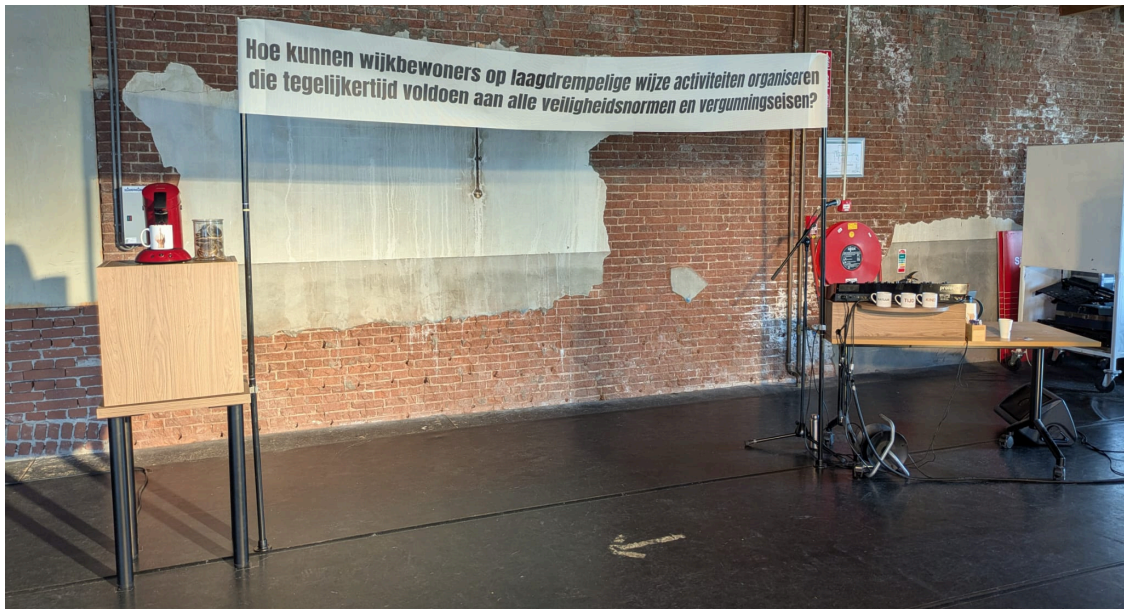

BURGER

Technische lijst

In deze technische lijst noemen we de technische voorwaarden/benodigdheden voor het spelen van de muziektheatervoorstelling Burger. Burger wordt gespeeld door 1 actrice en 1 muzikante met live-muziekset.

Aantal technici gezelschap:	1
Aantal technici locatie:	1 (indien niet aanwezig; facilitair medewerker locatie)
Aantal spelers:	2
Benodigde kledruimtes:	1
Duur voorstelling:	45 minuten + 15 minuten nagesprek
Vorbereiding:	2 uur
Breek:	30 minuten
Gewenst speeloppervlak:	7 meter breed, 3 meter diep

Techniek gezelschap (nemen wij mee)

Geluid:	Laptop (met Ableton live) Synthesizer (met midi optie) Midi controller Loopstation Delay pedaal 1x zendermicrofoon en ontvanger Microfoon + statief
Decor:	Tafel + kastje Spandoek (2 meter hoog, 3 meter breed) Senseo apparaat + kleinere props Muziekstandaard

Techniek locatie (op locatie aanwezig)

Licht:	Indien aanwezig standaard plan.
Geluid:	8 Channel geluidstafel, FOH, PA, 1 monitor
Verder:	1 standaard bureau/tafel voor muzikant (ca. 120x80cm) 2x vaste spanning op de vloer (16AMP) Stroompuntje/shuco stage right (Senseo)